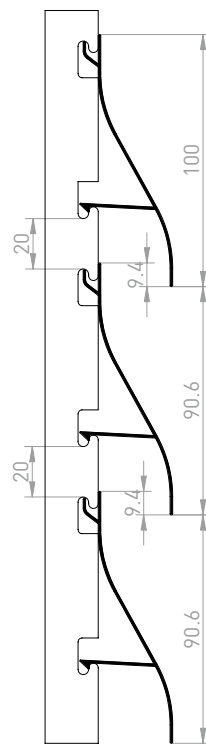

STRUGAL CELOSÍA FIJA
STRUGAL JALOUSIE FIXE

4827		peso teórico (kg/ml)	superficie		inercia		módulo	
sección	área (mm ²)		total (m ² /ml)	exterior (m ² /ml)	Ix (cm ⁴)	Iy (cm ⁴)	Wx (cm ³)	Wy (cm ³)
	172	0.466	0.314	0.206	2.39	4.37	0.95	2.19
 denominación: Marco celosía fija								

4828		peso teórico (kg/ml)	superficie		inercia		módulo	
sección	área (mm ²)		total (m ² /ml)	exterior (m ² /ml)	Ix (cm ⁴)	Iy (cm ⁴)	Wx (cm ³)	Wy (cm ³)
	152	0.412	0.297	0.297	1.92	11.74	1.02	2.31
 denominación: Celosía fija								

Distancias máximas recomendadas de colocación

A	200 mm
B	1500 mm

PASO 60 mm
PASO 3

PASO 50 mm
PASO 2

PASO 40 mm
PASO 1

PASO 30 mm
PASO 0

PASO 20 mm
PASO -1

PASO 10 mm
PASO -2

Anclaje de lamas:
Clipado de lamas en sentido horizontal en perfil de aluminio extruido y troquelado equidistante, en función de la separación entre las lamas o apertura entre las mismas. Disponible en pasos: PASO-2, PASO-1, PASO-0, PASO 1, PASO 2 y PASO 3