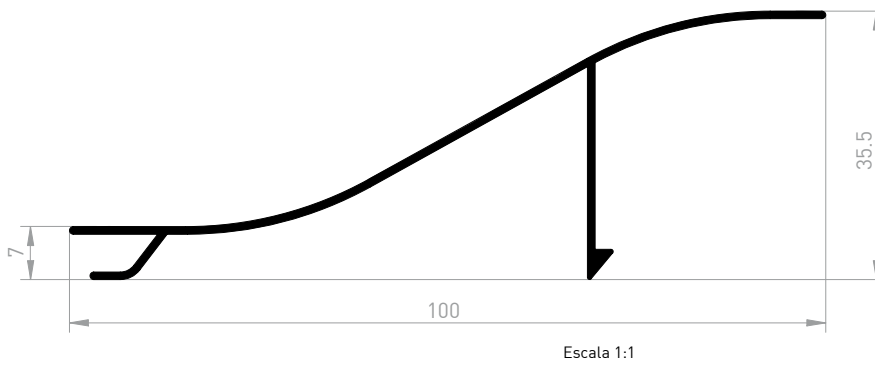

STRUGAL CELOSÍA FIJA
STRUGAL JALOUSIE FIXE

4827		peso teórico (kg/ml)	superficie		inercia		módulo	
sección	área (mm ²)		total (m ² /ml)	exterior (m ² /ml)	Ix (cm ⁴)	Iy (cm ⁴)	Wx (cm ³)	Wy (cm ³)
	172	0.466	0.314	0.206	2.39	4.37	0.95	2.19
 denominación: Marco celosía fija								

4828		peso teórico (kg/ml)	superficie		inercia		módulo	
sección	área (mm ²)		total (m ² /ml)	exterior (m ² /ml)	Ix (cm ⁴)	Iy (cm ⁴)	Wx (cm ³)	Wy (cm ³)
	152	0.412	0.297	0.297	1.92	11.74	1.02	2.31
 denominación: Celosía fija								

Anclaje de lamas:
Clipado de lamas en sentido horizontal en perfil de aluminio extruido y troquelado equidistante, en función de la separación entre las lamas o apertura entre las mismas. Disponible en pasos: PASO-2, PASO-1, PASO-0, PASO 1, PASO 2 y PASO 3