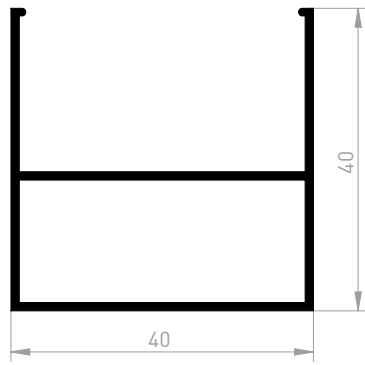

STRUGAL CELOSÍA FIJA
STRUGAL JALOUSIE FIXE

4827		peso teórico (kg/ml)	superficie		inercia		módulo	
sección	área (mm ²)		total (m ² /ml)	exterior (m ² /ml)	Ix (cm ⁴)	Iy (cm ⁴)	Wx (cm ³)	Wy (cm ³)
	172	0.466	0.314	0.206	2.39	4.37	0.95	2.19
 denominación: Marco celosía fija								

4828		peso teórico (kg/ml)	superficie		inercia		módulo	
sección	área (mm ²)		total (m ² /ml)	exterior (m ² /ml)	Ix (cm ⁴)	Iy (cm ⁴)	Wx (cm ³)	Wy (cm ³)
	152	0.412	0.297	0.297	1.92	11.74	1.02	2.31
 denominación: Celosía fija								