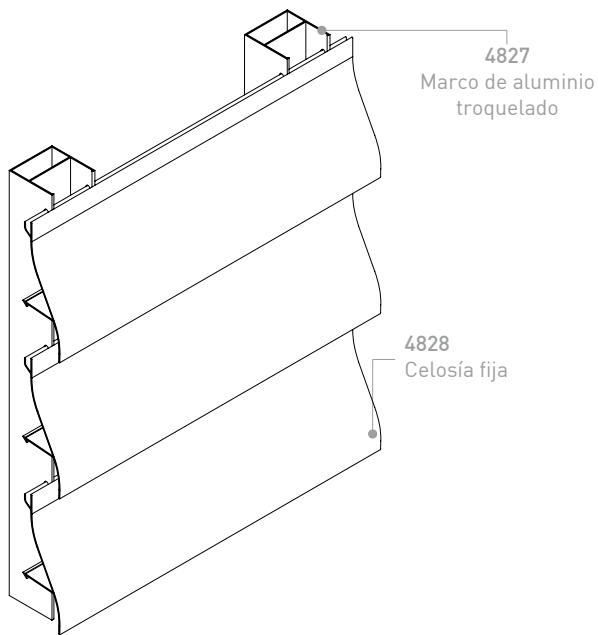

STRUGAL CELOSÍA FIJA
STRUGAL JALOUSIE FIXE

4827		peso teórico (kg/ml)	superficie		inercia		módulo	
sección	área (mm ²)		total (m ² /ml)	exterior (m ² /ml)	Ix (cm ⁴)	Iy (cm ⁴)	Wx (cm ³)	Wy (cm ³)
	172	0.466	0.314	0.206	2.39	4.37	0.95	2.19
 denominación: Marco celosía fija								

4828		peso teórico (kg/ml)	superficie		inercia		módulo	
sección	área (mm ²)		total (m ² /ml)	exterior (m ² /ml)	Ix (cm ⁴)	Iy (cm ⁴)	Wx (cm ³)	Wy (cm ³)
	152	0.412	0.297	0.297	1.92	11.74	1.02	2.31
 denominación: Celosía fija								