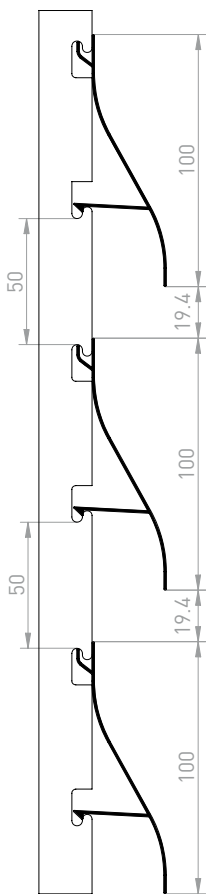

STRUGAL CELOSÍA FIJA
STRUGAL JALOUSIE FIXE

4827		peso teórico (kg/ml)	superficie		inercia		módulo	
sección	área (mm ²)		total (m ² /ml)	exterior (m ² /ml)	Ix (cm ⁴)	Iy (cm ⁴)	Wx (cm ³)	Wy (cm ³)
	172	0.466	0.314	0.206	2.39	4.37	0.95	2.19
 denominación: Marco celosía fija								

4828		peso teórico (kg/ml)	superficie		inercia		módulo	
sección	área (mm ²)		total (m ² /ml)	exterior (m ² /ml)	Ix (cm ⁴)	Iy (cm ⁴)	Wx (cm ³)	Wy (cm ³)
	152	0.412	0.297	0.297	1.92	11.74	1.02	2.31
 denominación: Celosía fija								

Distancias máximas recomendadas de colocación

A	200 mm
B	1500 mm

PASO 60 mm
PASO 3

PASO 50 mm
PASO 2

PASO 40 mm
PASO 1

PASO 30 mm
PASO 0

PASO 20 mm
PASO -1

PASO 10 mm
PASO -2

Anclaje de lamas:
Clipado de lamas en sentido horizontal en perfil de aluminio extruido y troquelado equidistante, en función de la separación entre las lamas o apertura entre las mismas. Disponible en pasos: PASO-2, PASO-1, PASO-0, PASO 1, PASO 2 y PASO 3