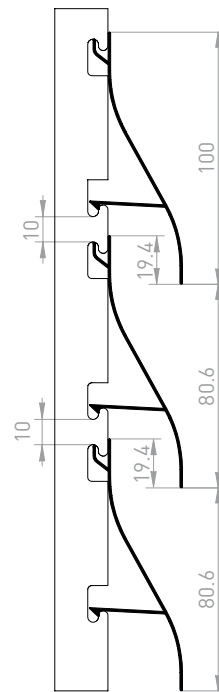

STRUGAL CELOSÍA FIJA
STRUGAL JALOUSIE FIXE

4827		peso teórico (kg/ml)	superficie		inercia		módulo	
sección	área (mm ²)		total (m ² /ml)	exterior (m ² /ml)	Ix (cm ⁴)	Iy (cm ⁴)	Wx (cm ³)	Wy (cm ³)
	172	0.466	0.314	0.206	2.39	4.37	0.95	2.19
 denominación: Marco celosía fija								

4828		peso teórico (kg/ml)	superficie		inercia		módulo	
sección	área (mm ²)		total (m ² /ml)	exterior (m ² /ml)	Ix (cm ⁴)	Iy (cm ⁴)	Wx (cm ³)	Wy (cm ³)
	152	0.412	0.297	0.297	1.92	11.74	1.02	2.31
 denominación: Celosía fija								

Distancias máximas recomendadas de colocación

A	200 mm
B	1500 mm

PASO 60 mm
PASO 3

PASO 50 mm
PASO 2

PASO 40 mm
PASO 1

PASO 30 mm
PASO 0

PASO 20 mm
PASO -1

PASO 10 mm
PASO -2

Anclaje de lamas:
Clipado de lamas en sentido horizontal en perfil de aluminio extruido y troquelado equidistante, en función de la separación entre las lamas o apertura entre las mismas. Disponible en pasos: PASO-2, PASO-1, PASO-0, PASO 1, PASO 2 y PASO 3