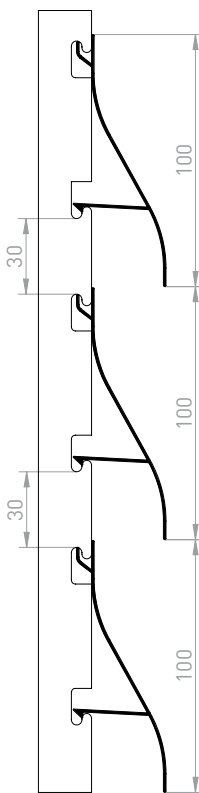

STRUGAL CELOSÍA FIJA
STRUGAL JALOUSIE FIXE

4827		peso teórico (kg/ml)	superficie		inercia		módulo	
sección	área (mm ²)		total (m ² /ml)	exterior (m ² /ml)	Ix (cm ⁴)	Iy (cm ⁴)	Wx (cm ³)	Wy (cm ³)
	172	0.466	0.314	0.206	2.39	4.37	0.95	2.19
 denominación: Marco celosía fija								

4828		peso teórico (kg/ml)	superficie		inercia		módulo	
sección	área (mm ²)		total (m ² /ml)	exterior (m ² /ml)	Ix (cm ⁴)	Iy (cm ⁴)	Wx (cm ³)	Wy (cm ³)
	152	0.412	0.297	0.297	1.92	11.74	1.02	2.31
 denominación: Celosía fija								

Distancias máximas recomendadas de colocación

A	200 mm
B	1500 mm

PASO 60 mm
PASO 3

PASO 50 mm
PASO 2

PASO 40 mm
PASO 1

PASO 30 mm
PASO 0

PASO 20 mm
PASO -1

PASO 10 mm
PASO -2

Anclaje de lamas:
Clipado de lamas en sentido horizontal en perfil de aluminio extruido y troquelado equidistante, en función de la separación entre las lamas o apertura entre las mismas. Disponible en pasos: PASO-2, PASO-1, PASO-0, PASO 1, PASO 2 y PASO 3