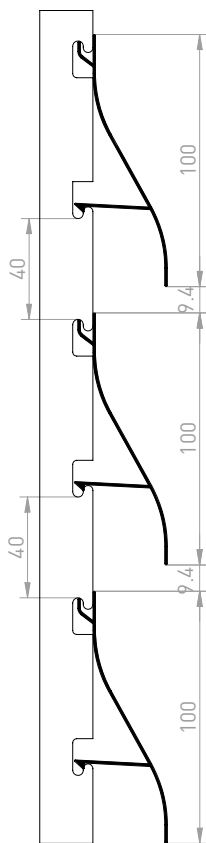

STRUGAL CELOSÍA FIJA
STRUGAL JALOUSIE FIXE

4827		peso teórico (kg/ml)	superficie		inercia		módulo	
sección	área (mm ²)		total (m ² /ml)	exterior (m ² /ml)	Ix (cm ⁴)	Iy (cm ⁴)	Wx (cm ³)	Wy (cm ³)
	172	0.466	0.314	0.206	2.39	4.37	0.95	2.19
 denominación: Marco celosía fija								

4828		peso teórico (kg/ml)	superficie		inercia		módulo	
sección	área (mm ²)		total (m ² /ml)	exterior (m ² /ml)	Ix (cm ⁴)	Iy (cm ⁴)	Wx (cm ³)	Wy (cm ³)
	152	0.412	0.297	0.297	1.92	11.74	1.02	2.31
 denominación: Celosía fija								

Distancias máximas recomendadas de colocación

A	200 mm
B	1500 mm

PASO 60 mm
PASO 3

PASO 50 mm
PASO 2

PASO 40 mm
PASO 1

PASO 30 mm
PASO 0

PASO 20 mm
PASO -1

PASO 10 mm
PASO -2

Anclaje de lamas:
Clipado de lamas en sentido horizontal en perfil de aluminio extruido y troquelado equidistante, en función de la separación entre las lamas o apertura entre las mismas. Disponible en pasos: PASO-2, PASO-1, PASO-0, PASO 1, PASO 2 y PASO 3