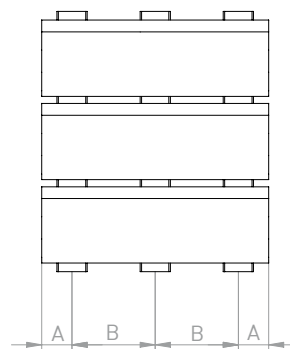

STRUGAL CELOSÍA FIJA
STRUGAL JALOUSIE FIXE

4827		peso teórico (kg/ml)	superficie		inercia		módulo	
sección	área (mm ²)		total (m ² /ml)	exterior (m ² /ml)	Ix (cm ⁴)	Iy (cm ⁴)	Wx (cm ³)	Wy (cm ³)
	172	0.466	0.314	0.206	2.39	4.37	0.95	2.19
 denominación: Marco celosía fija								

4828		peso teórico (kg/ml)	superficie		inercia		módulo	
sección	área (mm ²)		total (m ² /ml)	exterior (m ² /ml)	Ix (cm ⁴)	Iy (cm ⁴)	Wx (cm ³)	Wy (cm ³)
	152	0.412	0.297	0.297	1.92	11.74	1.02	2.31
 denominación: Celosía fija								