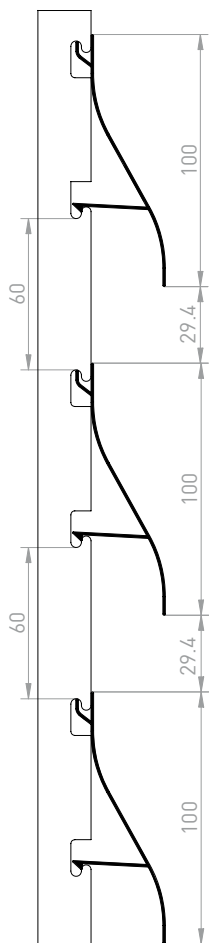

STRUGAL CELOSÍA FIJA
STRUGAL JALOUSIE FIXE

4827		peso teórico (kg/ml)	superficie		inercia		módulo	
sección	área (mm ²)		total (m ² /ml)	exterior (m ² /ml)	Ix (cm ⁴)	Iy (cm ⁴)	Wx (cm ³)	Wy (cm ³)
	172	0.466	0.314	0.206	2.39	4.37	0.95	2.19
 denominación: Marco celosía fija								

4828		peso teórico (kg/ml)	superficie		inercia		módulo	
sección	área (mm ²)		total (m ² /ml)	exterior (m ² /ml)	Ix (cm ⁴)	Iy (cm ⁴)	Wx (cm ³)	Wy (cm ³)
	152	0.412	0.297	0.297	1.92	11.74	1.02	2.31
 denominación: Celosía fija								

Distancias máximas recomendadas de colocación

A	200 mm
B	1500 mm

PASO 60 mm
PASO 3

PASO 50 mm
PASO 2

PASO 40 mm
PASO 1

PASO 30 mm
PASO 0

PASO 20 mm
PASO -1

PASO 10 mm
PASO -2

Anclaje de lamas:
Clipado de lamas en sentido horizontal en perfil de aluminio extruido y troquelado equidistante, en función de la separación entre las lamas o apertura entre las mismas. Disponible en pasos: PASO-2, PASO-1, PASO-0, PASO 1, PASO 2 y PASO 3