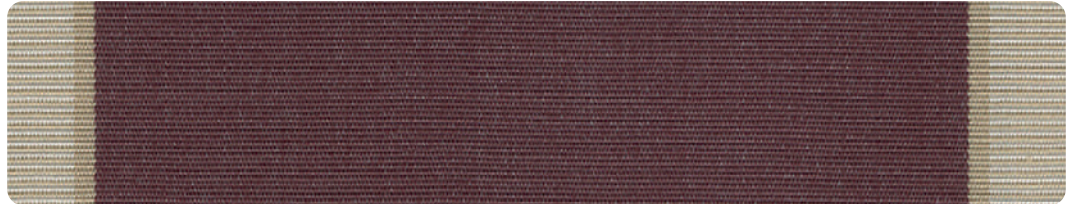

Os toldos STRUGAL são totalmente personalizáveis em termos de modelos, cores e acabamentos, e se integram perfeitamente com a fachada. Oferecem alto desempenho de resistência e durabilidade graças à sua construção em alumínio e às diferentes opções de tecidos disponíveis, que proporcionam grande valor estético.

UV 60 24 cm

TEXAS 2238

UV 60 30 cm

TOPACIO 2233

UV 60 30 cm

SIENA 2223

24 cm UV 60

ALSACIA 2031