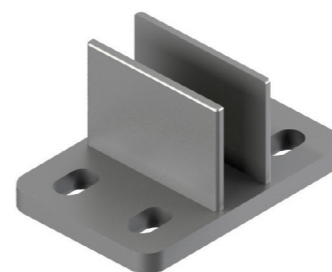

ST20 PÉRGOLA

PERGOLA

La instalación de la tercera guía no debe de tener más de 2.000 mm entre guías.
La distance entre la troisième coulisse et les autres ne doit pas dépasser 2 000 mm.

CARACTERÍSTICAS TÉCNICAS

CARACTERÍSTICAS

Caractéristiques

- Sistema de toldo plano basado en perfil estructural 80x40 y ensamblaje mediante componentes estructurales de aluminio. Système de store plat basé sur un profilé structurel de 80x40 et assemblage à l'aide de composants structurels en aluminium.
- Posibilidad de cubrir grandes superficies. Possibilité de couvrir de grandes surfaces.
- Medidas para los pilares de soporte de 80x40 mm. Dimensions des piliers de support de 80 x 40 mm

DIMENSIONES

Dimensions maximales

	Máxima	Maximale	Mínima	Minimale
↘ Salida Projection	5.000 mm		1.500 mm	
↔ Línea Largeur	5.000 mm		1.500 mm	
↑ Alto Hauteur	2.500 mm		800 mm	

Fuera de estas medidas estará fuera de garantía. Dehors ces consignes, la garantie ne s'appliquera pas.

INSTALACIONES HABITUALES

Installation habituelle

Terrazas
Fenêtres

Horeca
CHR

Grandes espacios
Grands espaces

ACCIONAMIENTOS

Actionnement

Manual

SUJECCIÓN

Fixation

■ SUELO

Sol

SOPORTE

Support

Medidas en mm. Dimensions en mm.

■ VISTA FRONTAL

Vue de face

Entreparedes
Entre murs

Frontal-Suelo
Frontal-Sol

■ VISTA SUPERIOR

Vue de dessus

Entreparedes
Entre murs

Frontal-Suelo
Frontal-Sol

OPCIONES DE INSTALACIÓN

Possibilités d'installation

■ INSTALACIÓN ENTRE PAREDES

Installation entre murs

■ INSTALACIÓN "PORTERÍA CON LARGUEROS"

Installation au mur avec périmètre

■ INSTALACIÓN "PORTERÍA SIN LARGUEROS"

Installation au mur sans périmètre

■ INSTALACIÓN "DOBLE PORTERÍA CON LARGUEROS"

Installation autoportant