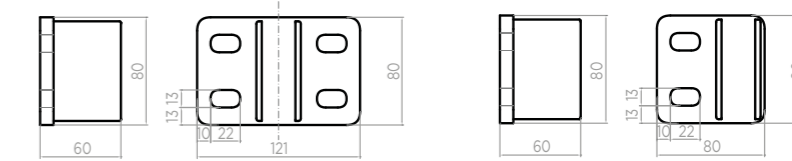

■ VISTA SUPERIOR

Vue de dessus