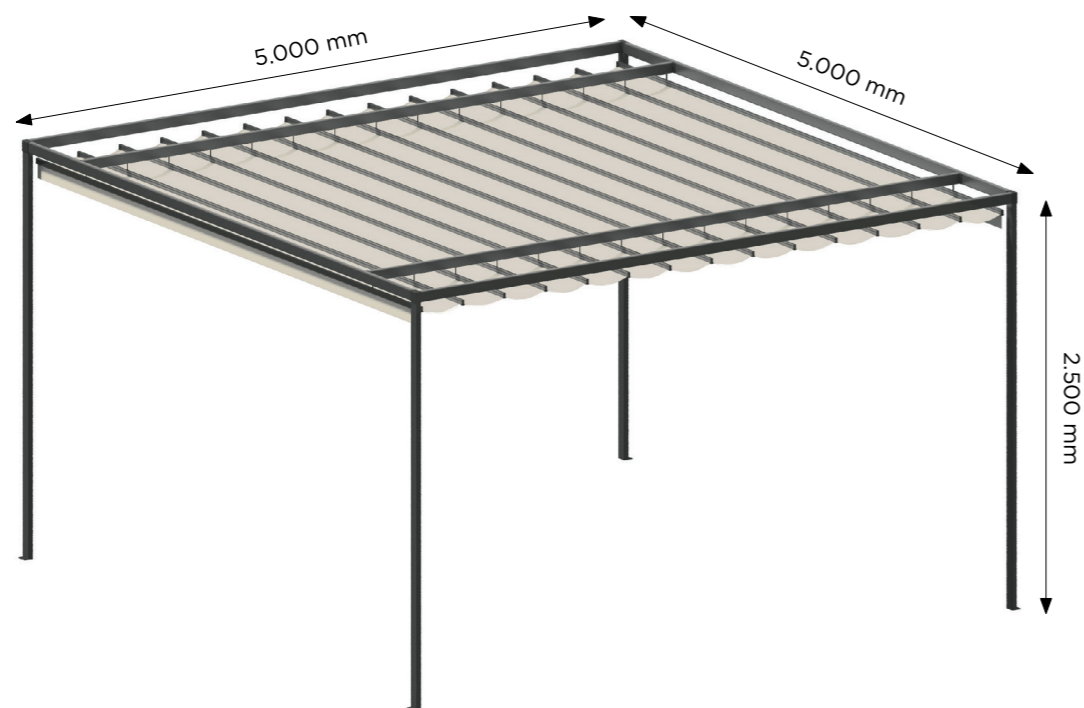

ST20 PÉRGOLA

PERGOLA

La instalación de la tercera guía no debe de tener más de 2.000 mm entre guías.
La distance entre la troisième coulisse et les autres ne doit pas dépasser 2 000 mm.

CARACTERÍSTICAS TÉCNICAS

CARACTERÍSTICAS

Caractéristiques

- Sistema de toldo plano basado en perfil estructural 80x40 y ensamblaje mediante componentes estructurales de aluminio. Système de store plat basé sur un profilé structurel de 80x40 et assemblage à l'aide de composants structurels en aluminium.
- Posibilidad de cubrir grandes superficies. Possibilité de couvrir de grandes surfaces.
- Medidas para los pilares de soporte de 80x40 mm. Dimensions des piliers de support de 80 x 40 mm

DIMENSIONES

Dimensions maximales

	Máxima	Maximale	Mínima	Minimale
↘ Salida Projection	5.000 mm		1.500 mm	
↔ Línea Largeur	5.000 mm		1.500 mm	
↑ Alto Hauteur	2.500 mm		800 mm	

Fuera de estas medidas estará fuera de garantía. Dehors ces consignes, la garantie ne s'appliquera pas.

INSTALACIONES HABITUALES

Installation habituelle

Terrazas
Fenêtres

Horeca
CHR

Grandes espacios
Grands espaces

ACCIONAMIENTOS

Actionnement

Manual

SUJECCIÓN

Fixation

■ SUELO

Sol

SOPORTE

Support

Medidas en mm. Dimensions en mm.

■ VISTA FRONTAL

Vue de face

Entreparedes
Entre murs

Frontal-Suelo
Frontal-Sol