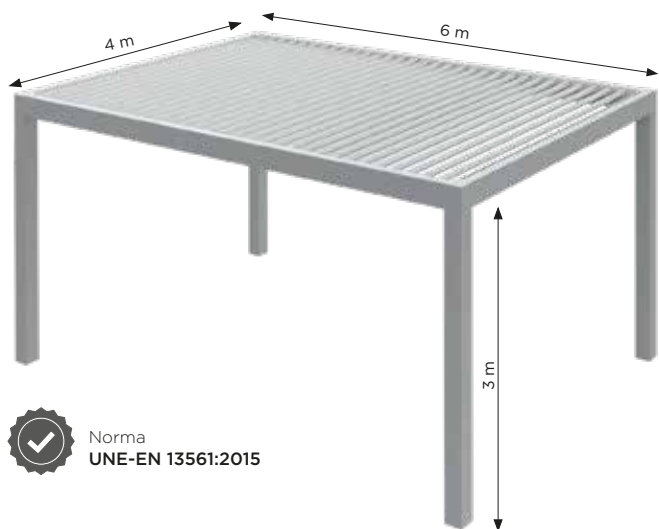

espacios para vivir

NOS UNE ALGO MÁS QUE UN BUEN PRODUCTO

ST LIBERTIA PLUS
PÉRGOLA BIOCLIMÁTICA

STRUGAL

ST LIBERTIA PLUS

PÉRGOLA BIOCLIMÁTICA

ST LIBERTIA PLUS
Pilar registrable 150 mm
Pilar registrável de 150 mm

ST LIBERTIA
Pilar 135 mm
Pilar 135 mm

OPCIONES DE INSTALACIÓN

■ SIN ESTRUCTURA

■ FIJACIÓN FACHADA
DOS VIGAS LATERALES

■ FIJACIÓN FACHADA
DOS VIGAS LATERALES
(DUPLEX)

■ CON ESTRUCTURA
2 PILARES

■ CON ESTRUCTURA
2 PILARES (DUPLEX)

■ CON ESTRUCTURA
4 PILARES

■ CON ESTRUCTURA
4 PILARES (DUPLEX)

■ SIN ESTRUCTURA

Nuestra pérgola más avanzada

Genera espacios confortables en cualquier estación del año, protegiendo de sol y la lluvia. Estructura de aluminio con pilares de 150 x 150 mm con lamas móviles motorizadas. Pilares y estructura registrables y sin tornillería vista. Drenajes y conductos de instalación eléctrica ocultos. Motorización antióxido completamente oculta con conexiones plug and play. Domótica. Posibilidad de automatización, iluminación (focos o LED), sensores solares, lluvia y viento.

DIMENSIONES MÁXIMAS

Salida/proyección 6 m

Línea/ancho 4 m

Alto 3 m

INSTALACIONES HABITUALES

Terrazas

Horecas

Grandes espacios