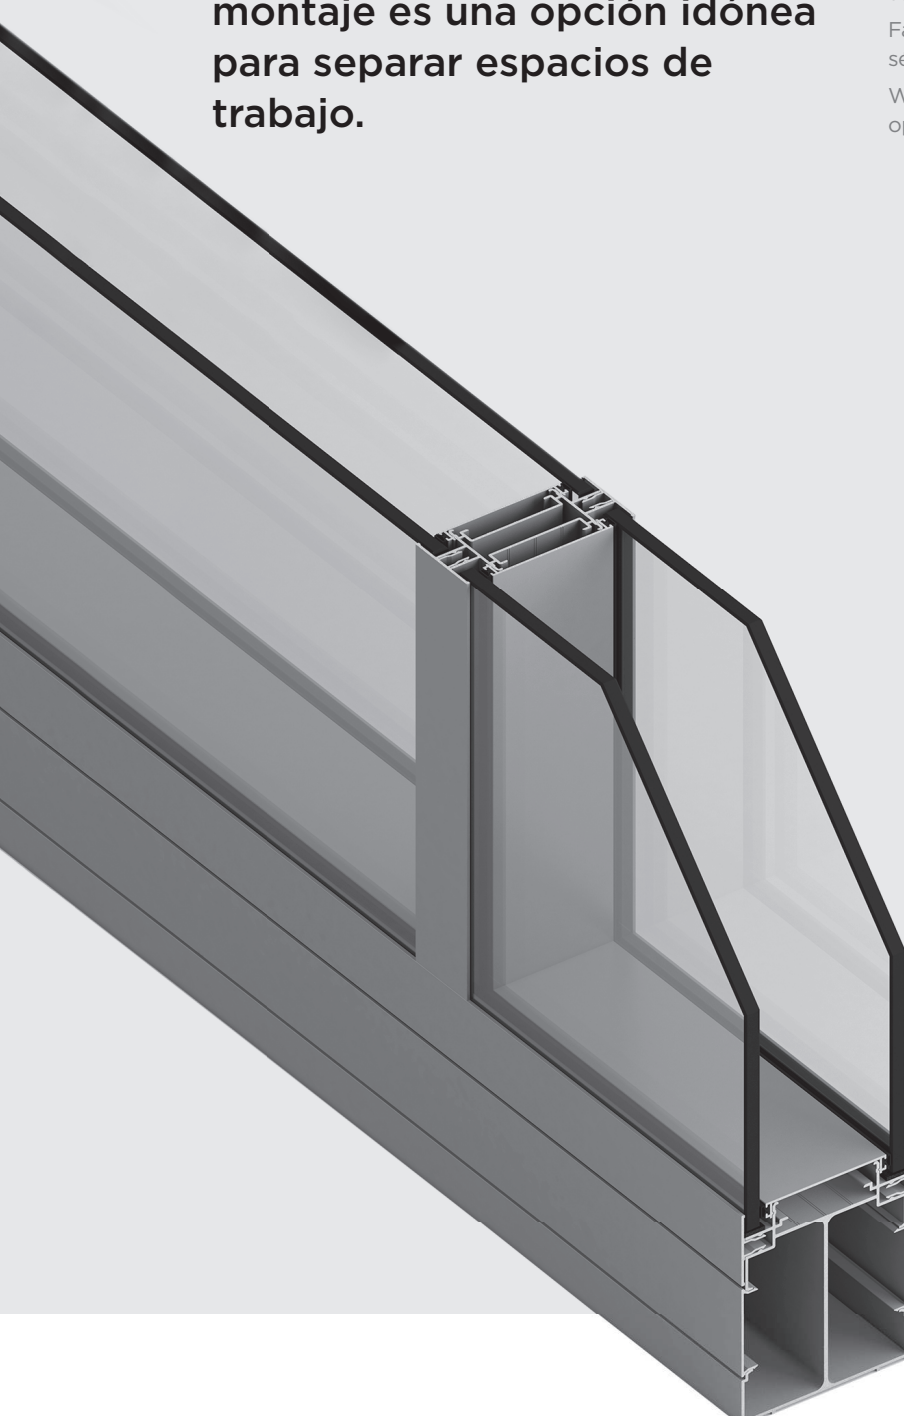

STRUGAL S85

De rápida fabricación y montaje es una opción idónea para separar espacios de trabajo.

Rápido de fabricar e montar, é uma opção ideal para separar espaços de trabalho.

Fabrication et montage rapides, une option idéale pour la séparation d'espaces de travail.

With quick factory turnaround times and installation, this option is ideal for those wishing to separate office spaces.

Perfiles para divisiones de oficinas. Permite la combinación de perfiles de revestimiento y la integración de persianas venecianas y estores.

Perfis para divisórias. Permite a combinação de perfis de revestimento e a integração de persianas venezianas e estores.

Profils pour divisions des bureaux. Il permet la combinaison de profils de revêtement et l'intégration de stores vénitiens et de stores.

Office partition profiles This allows the combination of cladding profiles and integration of shutters, Venetian blinds and roller blinds.

CARACTERÍSTICAS TÉCNICAS

Características técnicas | Caractéristiques techniques | Technical characteristics