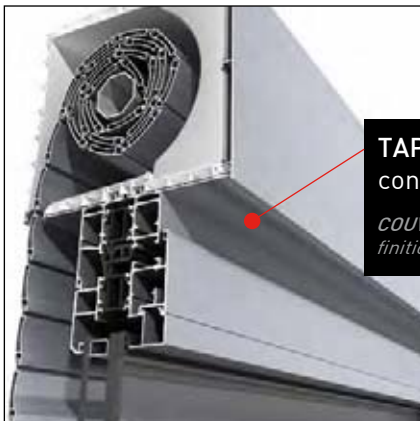

*STRUGAL, grâce à son service intégral, est le seul fabricant qui garantit l'UNIFORMITÉ TOTALE DES FINITIONS entre caisson, volets roulant et menuiserie.*

**TESTERO PATENTADO CON INNOVADOR DISEÑO** que incorpora tapa lateral embellecedora de montaje frontal con mismas opciones de acabado que el compacto y la carpintería.

*FAÇADE BREVETÉE AVEC UNE CONCEPTION INNOVATRICE qui incorpore couverture latérale décoratrice d'assemblage frontal avec de mêmes options de finitions que ce qui est compact et la menuiserie.*

**TAPA INFERIOR EMBELLECEDORA** diseñada para armonizar con el acabado del conjunto.